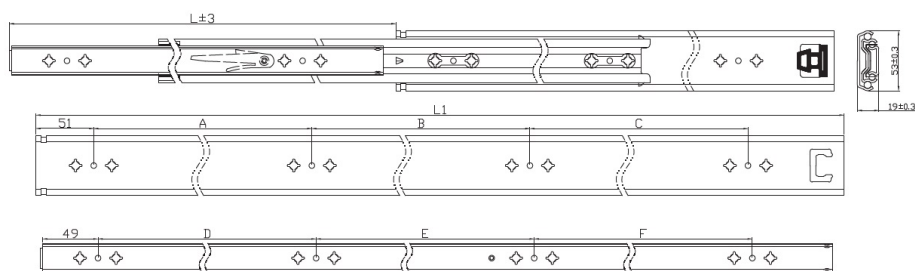

PRODUCT SHEET

Description:

Drawer Slide HD5300, 700mm Full Extension, Zinc Plated, Heavy Duty, Load Capacity 110kg

Item number:

16.13.586-0

Units	Box	Carton	HS Code	Barcode
Pair			8302420090	
				5704866519328

L	L1	A	B	C	D	E	F
300	300	192			192		
350	350	224			224		
400	400	128	160		96	192	
450	450	160	160		128	192	
500	500	192	192		160	224	
550	550	192	224		192	224	
600	600	128	160	192	192	160	128
650	650	160	160	192	192	192	160
700	700	192	192	192	192	192	192
750	750	192	192	192	192	224	192
800	800	224	224	224	224	224	224
850	850	224	224	224	224	224	224
900	900	256	256	256	256	256	256
950	950	256	288	288	256	288	288
1000	1000	288	288	288	288	288	288