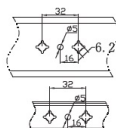

PRODUCT SHEET

Description:

Drawer Slide HD5300, 700mm Full Extension, Zinc Plated, Heavy Duty, Load Capacity 110kg

Item number:

16.13.586-0

Units	Box	Carton	HS Code	Barcode
Pair			8302420090	
				5704866519328

L	L1	A	B	C	D	E	F
300	300	192			192		
350	350	224			224		
400	400	128	160		96	192	
450	450	160	160		128	192	
500	500	192	192		160	224	
550	550	192	224		192	224	
600	600	128	160	192	192	160	128
650	650	160	160	192	192	192	160
700	700	192	192	192	192	192	192
750	750	192	192	192	192	224	192
800	800	224	224	224	224	224	224
850	850	224	224	224	224	224	224
900	900	256	256	256	256	256	256
950	950	256	288	288	256	288	288
1000	1000	288	288	288	288	288	288